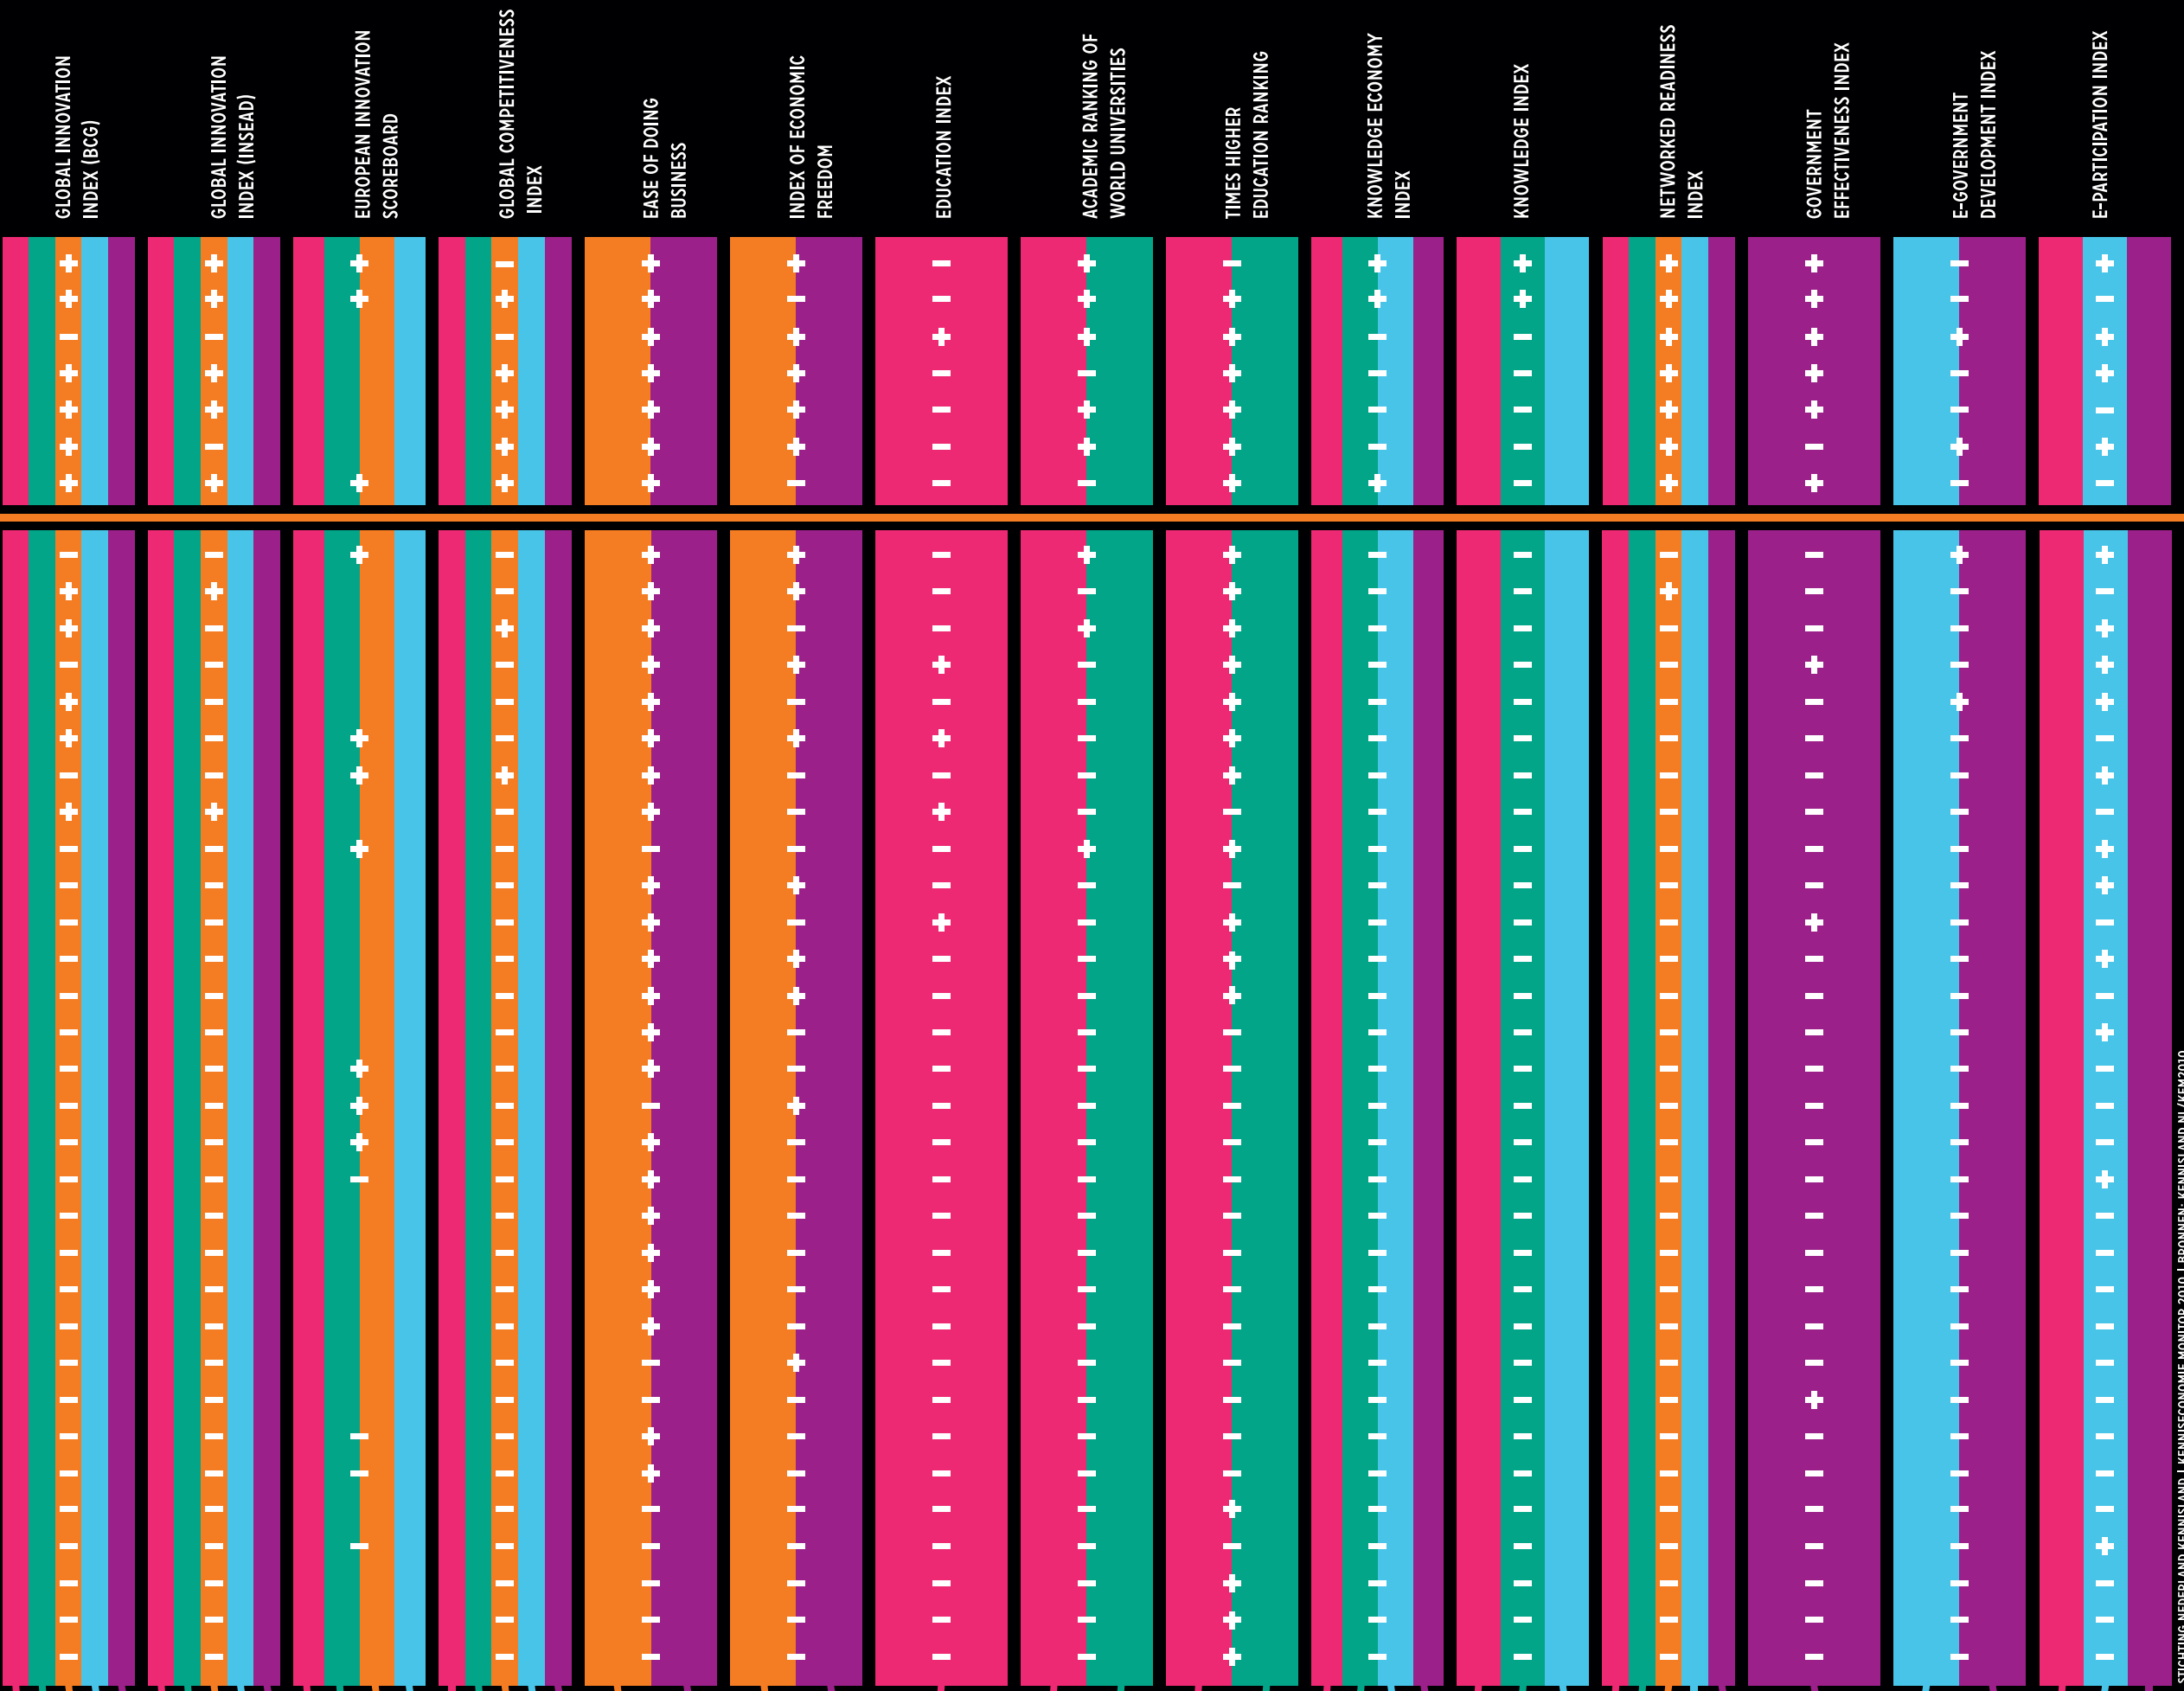

DENEMARKEN
 ZWEDEN
 CANADA
 SINGAPORE
 ZWITSERLAND
 VERENIGDE STATEN
 FINLAND

NEDERLAND

LANDEN BOVEN DE ORANJE STREEP SCOREN OP MEER DAN DE HELFT VAN DE INDICES BETER DAN NEDERLAND

ACHTERVOLGERS

+ SCOORT HOGER DAN NEDERLAND
 - SCOORT LAGER DAN NEDERLAND

DENEMARKEN
 ZWEDEN
 CANADA
 SINGAPORE
 ZWITSERLAND
 VERENIGDE STATEN
 FINLAND

VERENIGD KONINKRIJK
 HONG KONG
 JAPAN
 AUSTRALIË
 ZUID-KOREA
 IERLAND
 DUITSLAND
 IJSLAND
 FRANKRIJK
 NIEUW-ZEELAND
 NOORWEGEN
 BAHREIN
 MAURITIUS
 MALEISIË
 OOSTENRIJK
 LUXEMBURG
 BELGIË
 ESTLAND
 GEORGIË
 THAILAND
 SAUDI-ARABIË
 ISRAËL
 CHILI
 LIECHTENSTEIN
 LITOUWEN
 LETLAND
 CHINA
 SPANJE
 TAIWAN
 TURKIJE
 ZUID-AFRIKA

EXCELLENT ONDERWIJS SCHERP ONDERZOEK INNOVATIEF ONDERNEMERSCHAP STERKE INFRASTRUCTUUR SLIMME OVERHEID